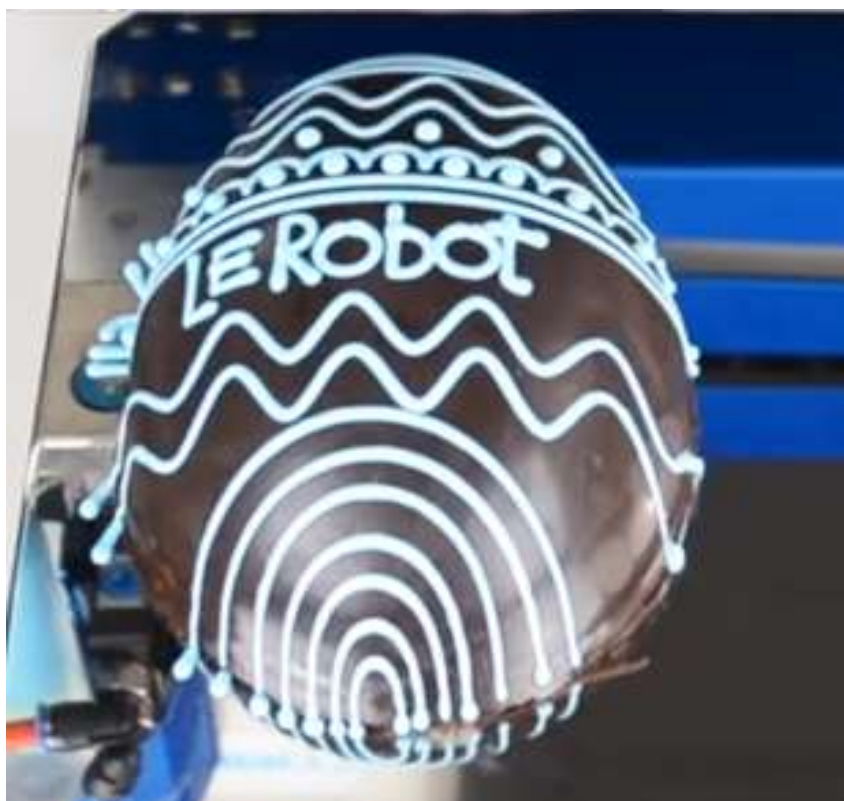

IL SOFTWARE PIU' INTELLIGENTE

Il software intelligente sviluppato da Lesepidado vi permetterà di creare decorazioni in pochissimi minuti. Potrete perfino riprodurre ogni immagine dal vostro schermo percorrendone i contorni con una penna. Il software la riconoscerà immediatamente e la riprodurrà fedelmente in automatico sui prodotti da decorare. Ogni prodotto potrà essere personalizzato con il disegno che più vi piace, in un attimo.

SMARTEST SOFTWARE

The smart software developed by Lesepidado allows you to create decorative figures and subjects in very few minutes. You can also reproduce any images directly from laptop screen just sliding edge with a pen. Software immediately recognize it and it duplicates automatically on products to decorate. Each product can be customized with design that you prefer just in a moment.

CONTENUTO DELLA CONFEZIONE PACKAGE CONTENTS

- Le Robot 300
  Le Robot 300
- Software dedicato
  Software included
- Documento di garanzia
  Warranty terms
- Manuale d'uso
  User manual
- Cavo alimentazione
  Power cord
- Cavo Usb
  Usb cable

Stampa su Prodotti / Print on Products

Lesepidado SRL
Tel +39 051 19987962
Fax +39 051 19987964
Email info@lesepidado.it

Via Liguria 8
40024 Osteria Grande fraz. di Castel San Pietro Terme (BO)

www.lesepidado.it

Le informazioni sui prodotti sono soggette a modifica senza obbligo di preavviso.

lesepidado
MADE IN ITALY